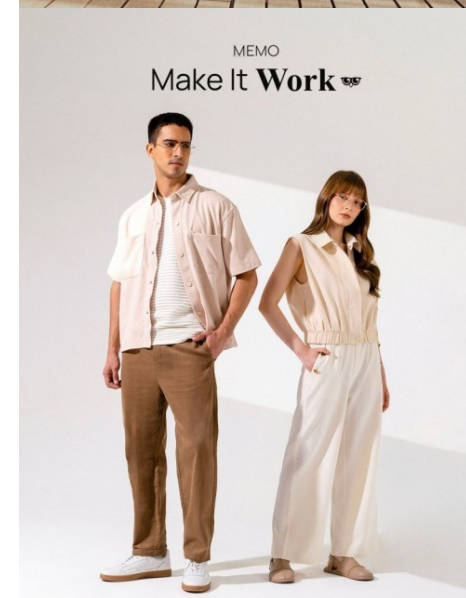

GABRIEL BRAGHIN

www.azmodels.com.br 18 3903-9771

AZ MODELS
M A N A G E M E N T

Cabelos Castanhos Escuros Olhos Castanhos Escuros
Altura 1,85m Torax 96cm Manequim 38/40 Sapato 41