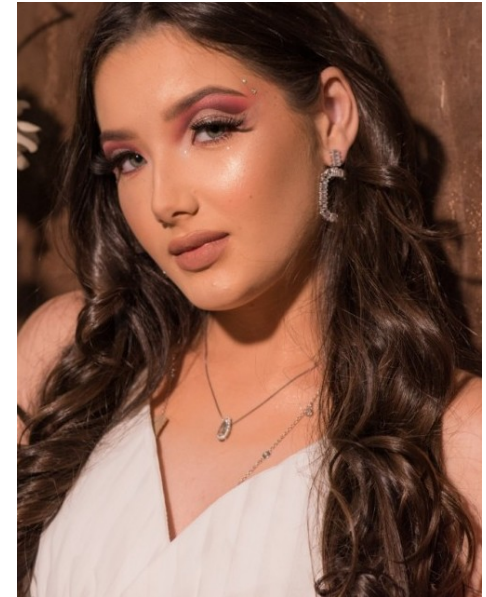

**ANNA ROSA**

[www.azmodels.com.br](http://www.azmodels.com.br) 18 3903-9771

**AZ MODELS**  
M A N A G E M E N T

Cabelos Castanhos Escuros Olhos Verdes Altura  
1,65m Busto 77cm Cintura 63cm Quadril 91cm  
Manequim 36