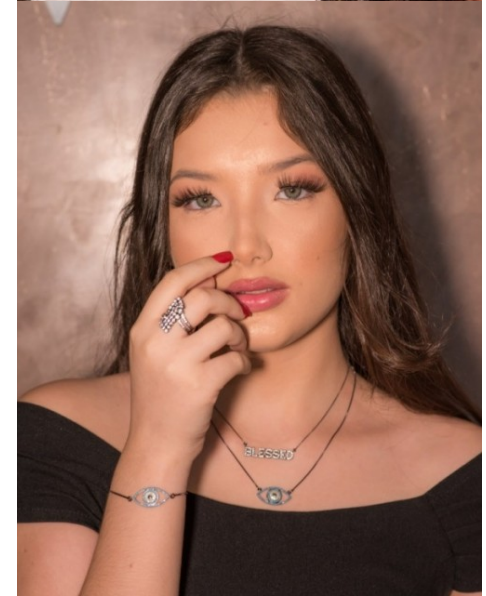

**ANNA ROSA**

[www.azmodels.com.br](http://www.azmodels.com.br) 18 3903-9771

**AZ MODELS**  
M A N A G E M E N T

Cabelos Castanhos Escuros Olhos Verdes Altura  
1,65m Busto 77cm Cintura 63cm Quadril 91cm  
Manequim 36