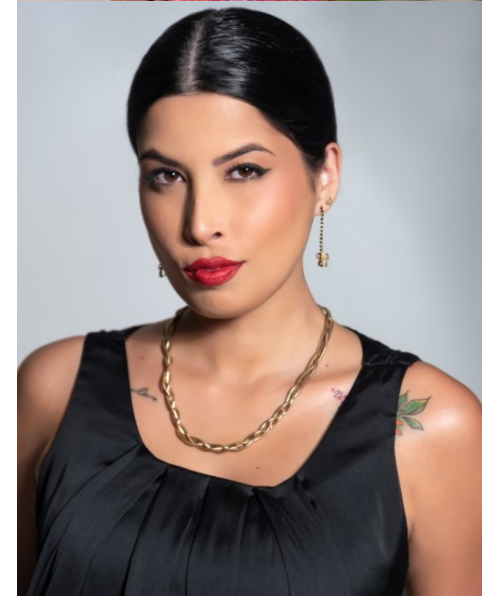

**ISABELA FIGUEIREDO**

[www.azmodels.com.br](http://www.azmodels.com.br) 18 3903-9771

**AZ MODELS**  
M A N A G E M E N T

Cabelos Castanhos Escuros Olhos Castanhos Escuros  
Altura 1,70m Busto 86cm Cintura 71cm Quadril  
99cm Manequim 38 Sapato 37