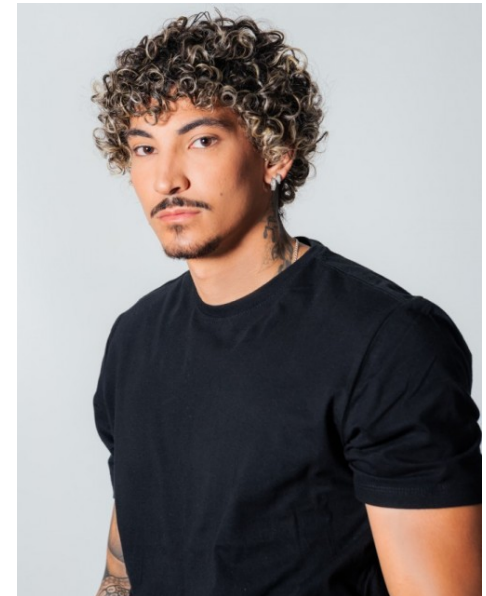

WESLEY ROQUE

www.azmodels.com.br 18 3903-9771

AZ MODELS
M A N A G E M E N T

Cabelos Castanhos Escuros Olhos Castanhos Escuros
Altura 1,83m Torax 96cm Manequim 44 Sapato 41