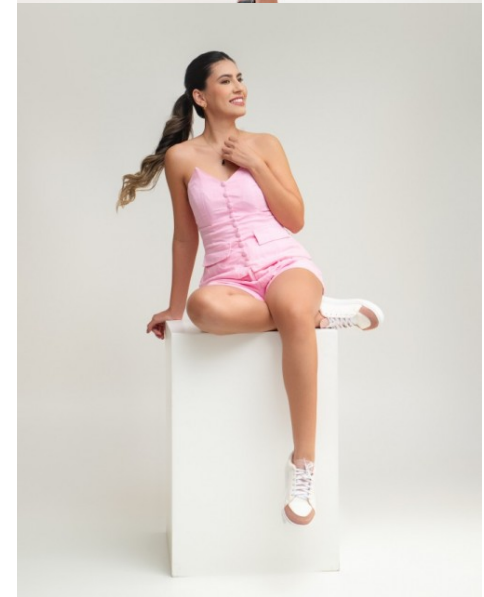

MEIRIELLY TARIFA

www.azmodels.com.br 18 3903-9771

AZ MODELS
M A N A G E M E N T

Cabelos Castanhos Escuros Olhos Castanhos Escuros
Altura 1,73m Busto 82cm Cintura 70cm Quadril
96cm Manequim 38 Sapato 38