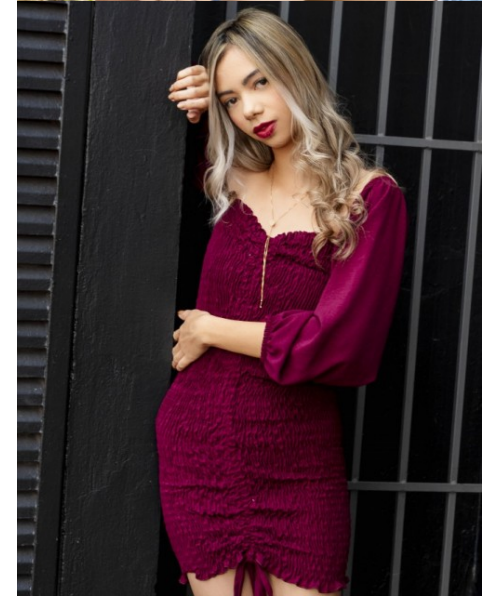

EMELLY CRUZ

www.azmodels.com.br 18 3903-9771

AZ MODELS
M A N A G E M E N T

Cabelos Loiros Olhos Castanhos Escuros Manequim
34 Sapato 34