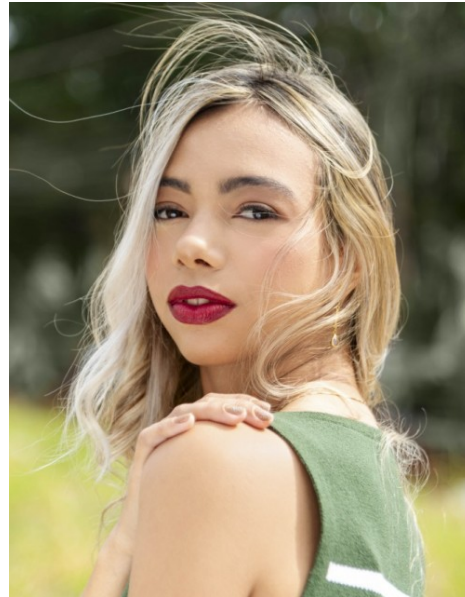

EMELLY CRUZ

www.azmodels.com.br 18 3903-9771

AZ MODELS
M A N A G E M E N T

Cabelos Loiros Olhos Castanhos Escuros Manequim
34 Sapato 34