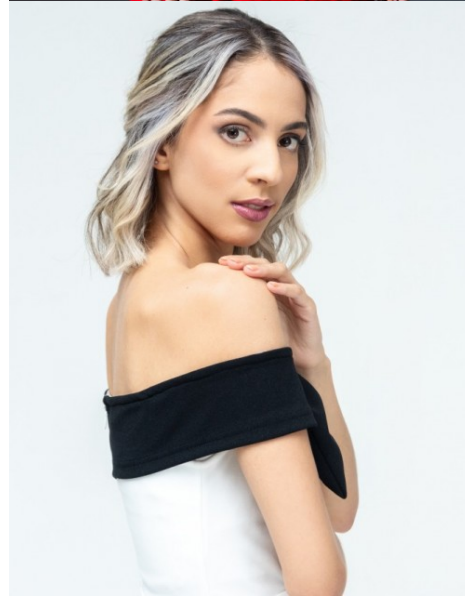

LANA SOUZA

www.azmodels.com.br 18 3903-9771

AZ MODELS
M A N A G E M E N T

Cabelos Loiros Olhos Castanhos Escuros Altura
1,68m Manequim 36 Sapato 37