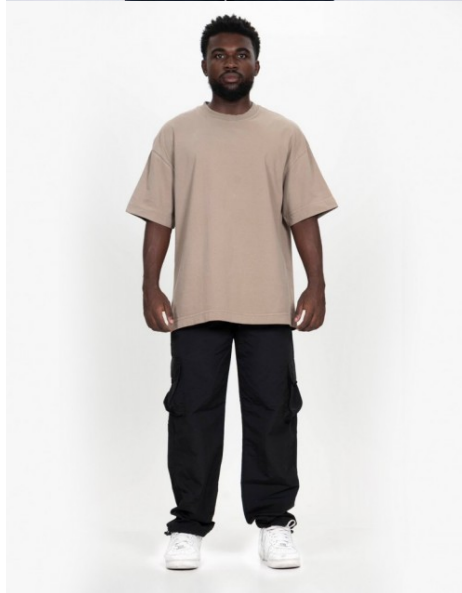

MATHEUS MARTINS

www.azmodels.com.br 18 3903-9771

AZ MODELS
M A N A G E M E N T

Cabelos Pretos Olhos Castanhos Escuros Altura
1,78m Torax 87cm Manequim 40 Sapato 42