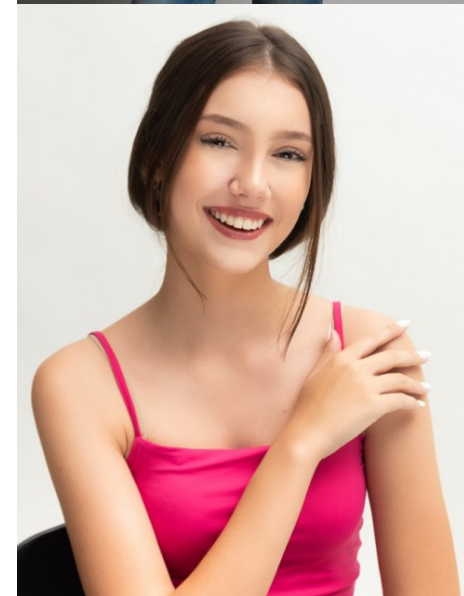

**SOFIA HILARIO**

[www.azmodels.com.br](http://www.azmodels.com.br) 18 3903-9771

**AZ MODELS**  
M A N A G E M E N T

Cabelos Castanhos Escuros Olhos Castanhos Escuros  
Altura 1,72m Busto 79cm Cintura 60cm Quadril  
86cm Manequim 36 Sapato 37