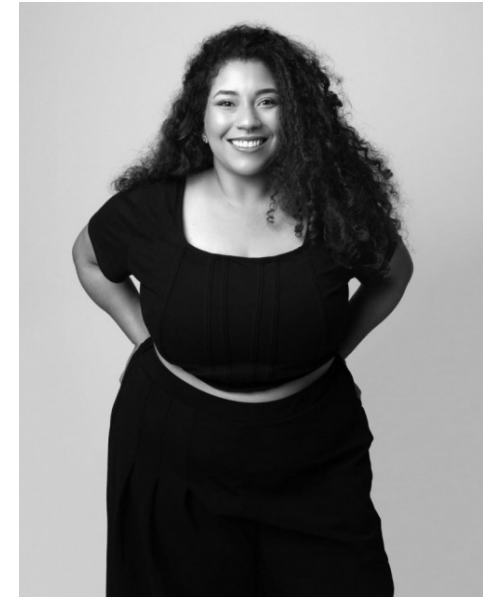

**ANA CECILLIA**

[www.azmodels.com.br](http://www.azmodels.com.br) 18 3903-9771

**AZ MODELS**  
M A N A G E M E N T

Cabelos Castanhos Escuros Olhos Castanhos Escuros  
Altura 1,54m Busto 119cm Cintura 102cm Quadril  
134cm Manequim 54/56 Sapato 37