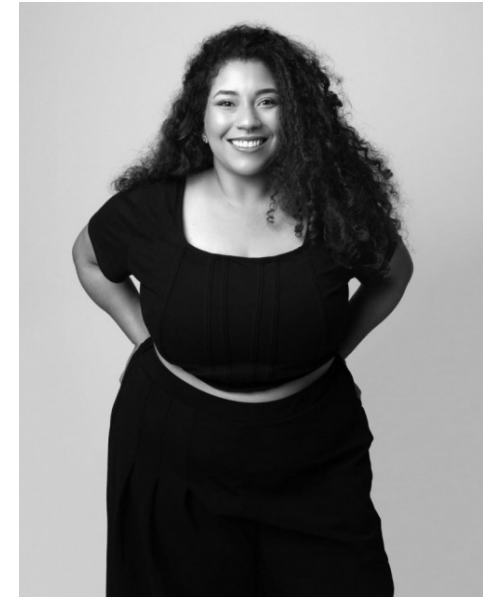

ANA CECILLIA

www.azmodels.com.br 18 3903-9771

AZ MODELS
M A N A G E M E N T

Cabelos Castanhos Escuros Olhos Castanhos Escuros
Altura 1,54m Busto 119cm Cintura 102cm Quadril
134cm Manequim 54/56 Sapato 37