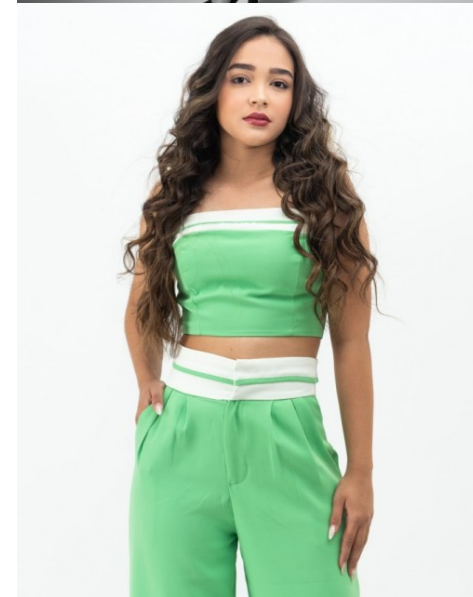

KEMELLY CIARA

www.azmodels.com.br 18 3903-9771

AZ MODELS
M A N A G E M E N T

Cabelos Castanhos Escuros Olhos Castanhos Escuros
Altura 1,68m Busto 89+cm Cintura 67cm Quadril
96cm Manequim 36 Sapato 37