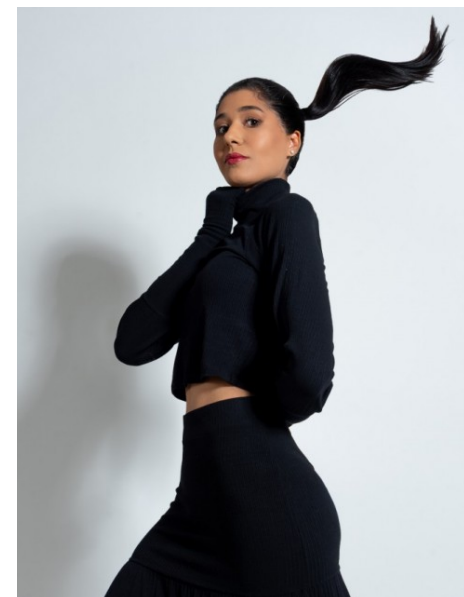

**SUÉLEN SANTANA**

[www.azmodels.com.br](http://www.azmodels.com.br) 18 3903-9771

**AZ MODELS**  
M A N A G E M E N T

Cabelos Castanhos Escuros Olhos Castanhos Escuros  
Altura 1,77m Busto 82cm Cintura 62cm Quadril  
91cm Manequim 36/38 Sapato 38