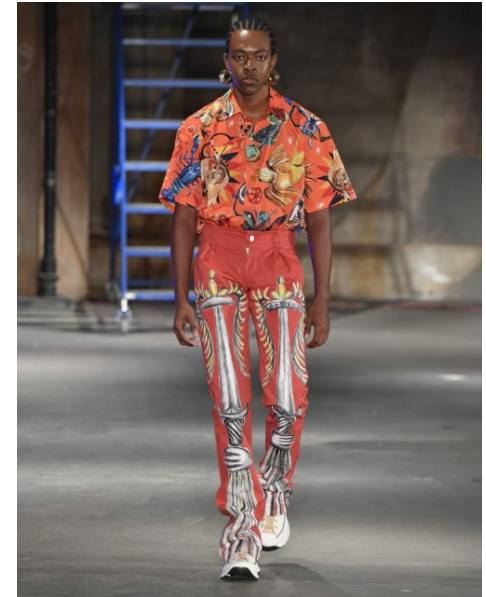

LEONARDO PINHEIRO

www.azmodels.com.br 18 3903-9771

AZ MODELS
M A N A G E M E N T

Cabelos Pretos Olhos Castanhos Escuros Altura
184m Torax 89cm