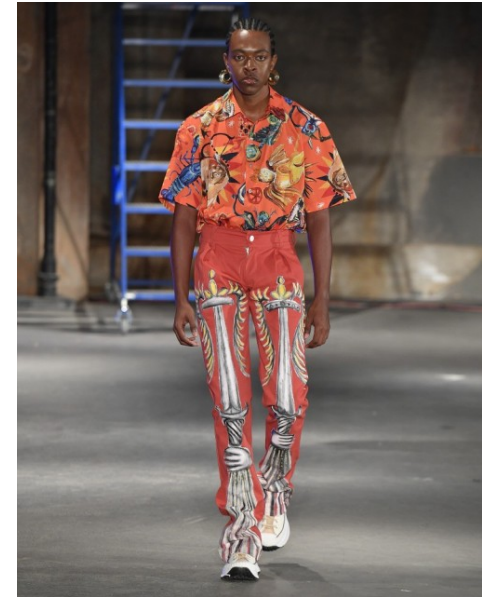

**LEONARDO PINHEIRO**

[www.azmodels.com.br](http://www.azmodels.com.br) 18 3903-9771

**AZ MODELS**  
M A N A G E M E N T

Cabelos Pretos Olhos Castanhos Escuros Altura  
184m Torax 89cm