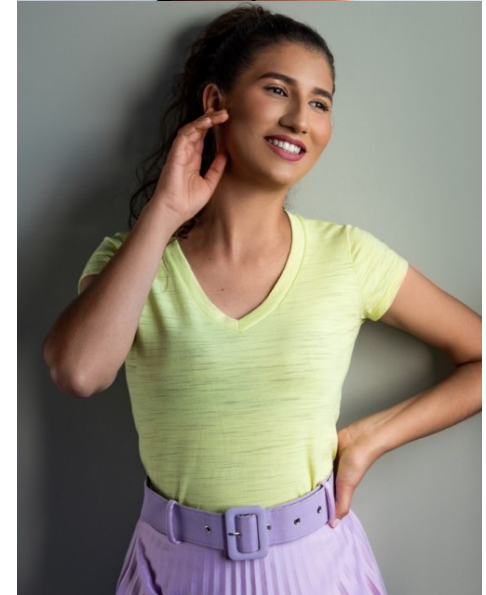

ALINE ASPINDOLA

www.azmodels.com.br 18 3903-9771

AZ MODELS
M A N A G E M E N T

Cabelos Castanhos Escuros Olhos Castanhos Escuros
Altura 1,68m Manequim 40 Sapato 37