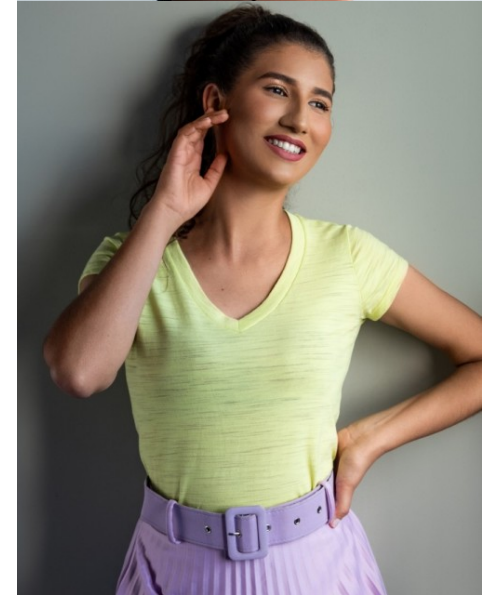

**ALINE ASPINDOLA**

[www.azmodels.com.br](http://www.azmodels.com.br) 18 3903-9771

**AZ MODELS**  
M A N A G E M E N T

Cabelos Castanhos Escuros Olhos Castanhos Escuros  
Altura 1,68m Manequim 40 Sapato 37