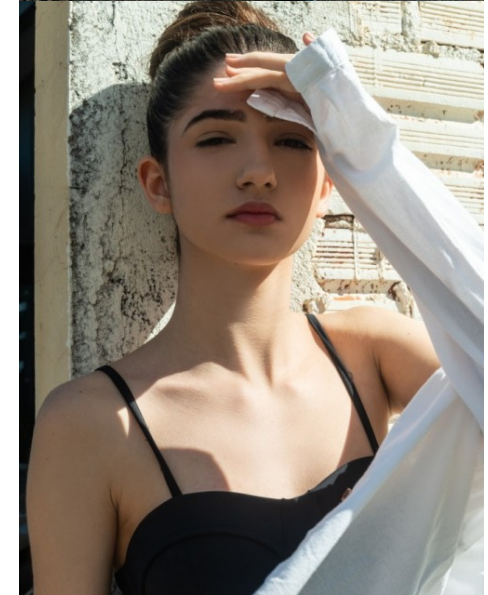

CLARA ROSSINI

www.azmodels.com.br 18 3903-9771

AZ MODELS
M A N A G E M E N T

Cabelos Castanhos Escuros Olhos Castanhos Escuros
Altura 1,71m Busto 78cm Cintura 56cm Quadril 82cm
Manequim 34 Sapato 37