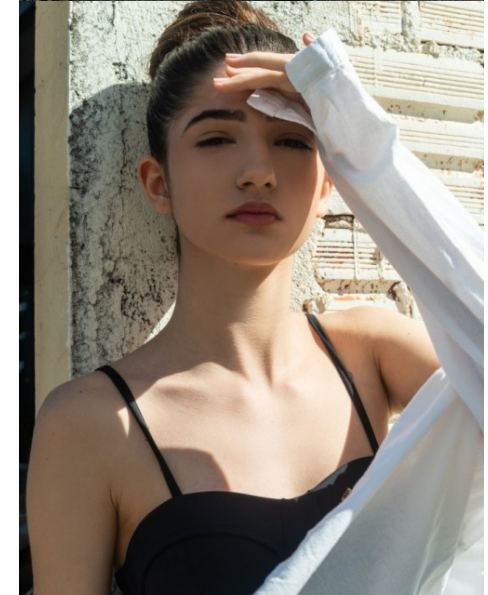

**CLARA ROSSINI**

[www.azmodels.com.br](http://www.azmodels.com.br) 18 3903-9771

**AZ MODELS**  
M A N A G E M E N T

Cabelos Castanhos Escuros Olhos Castanhos Escuros  
Altura 1,71m Busto 78cm Cintura 56cm Quadril 82cm  
Manequim 34 Sapato 37