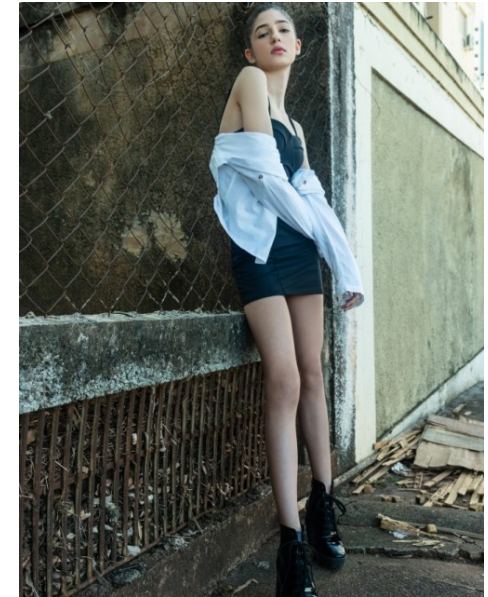

CLARA ROSSINI

www.azmodels.com.br 18 3903-9771

AZ MODELS
M A N A G E M E N T

Cabelos Castanhos Escuros Olhos Castanhos Escuros
Altura 1,71m Busto 78cm Cintura 56cm Quadril 82cm
Manequim 34 Sapato 37