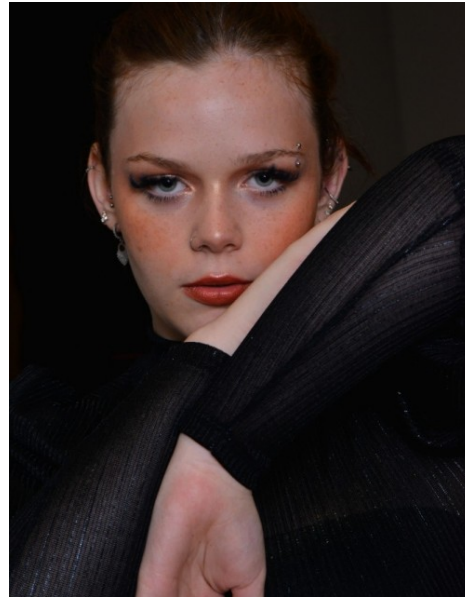

YASMIN BIONDO

www.azmodels.com.br 18 3903-9771

AZ MODELS
M A N A G E M E N T

Cabelos Ruivos Olhos Azuis Altura 1,63m Busto 93cm Cintura 73cm Quadril 105cm Manequim 44 Sapato 37