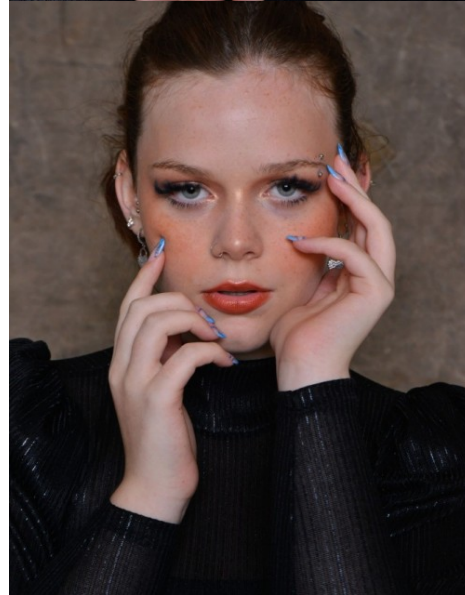

YASMIN BIONDO

www.azmodels.com.br 18 3903-9771

AZ MODELS
M A N A G E M E N T

Cabelos Ruivos Olhos Azuis Altura 1,63m Busto 93cm Cintura 73cm Quadril 105cm Manequim 44 Sapato 37