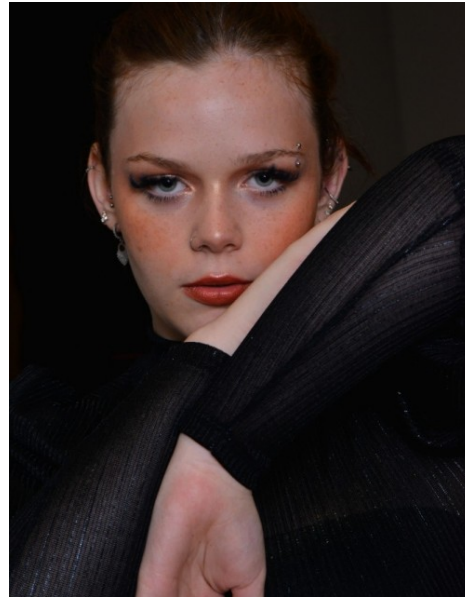

**YASMIN BIONDO**

[www.azmodels.com.br](http://www.azmodels.com.br) 18 3903-9771

**AZ MODELS**  
M A N A G E M E N T

Cabelos Ruivos Olhos Azuis Altura 1,63m Busto 93cm Cintura 73cm Quadril 105cm Manequim 44 Sapato 37