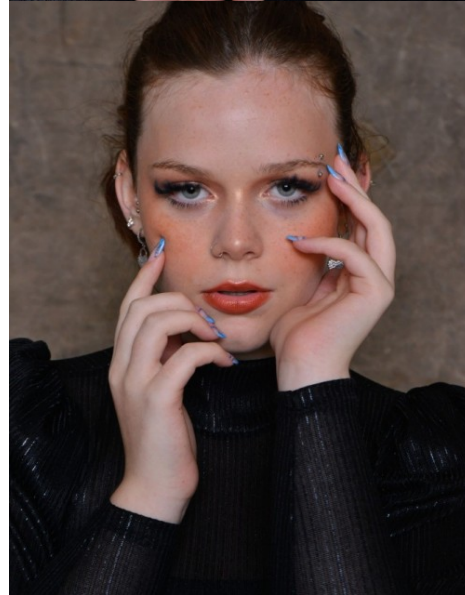

**YASMIN BIONDO**

[www.azmodels.com.br](http://www.azmodels.com.br) 18 3903-9771

**AZ MODELS**  
M A N A G E M E N T

Cabelos Ruivos Olhos Azuis Altura 1,63m Busto 93cm Cintura 73cm Quadril 105cm Manequim 44 Sapato 37