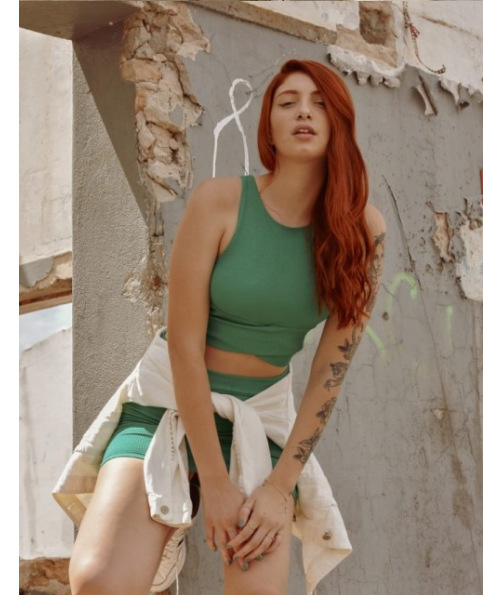

KAWANA SARRUF

www.azmodels.com.br 18 3903-9771

AZ MODELS
M A N A G E M E N T

Cabelos Ruivos Olhos Castanhos Claros Altura 1,78m
Busto 87cm Cintura 67cm Quadril 103cm
Manequim 40/42 Sapato 40