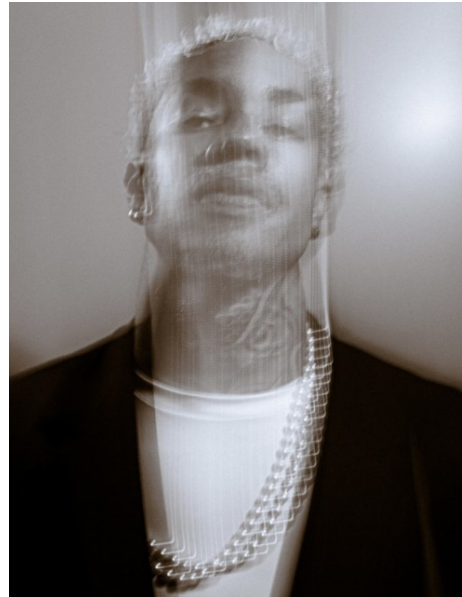

GUILHERME VIRGULINO

www.azmodels.com.br 18 3903-9771

AZ MODELS
M A N A G E M E N T

Cabelos Pretos Olhos Castanhos Escuros Altura
1,82m Torax 95cm Sapato 44.5