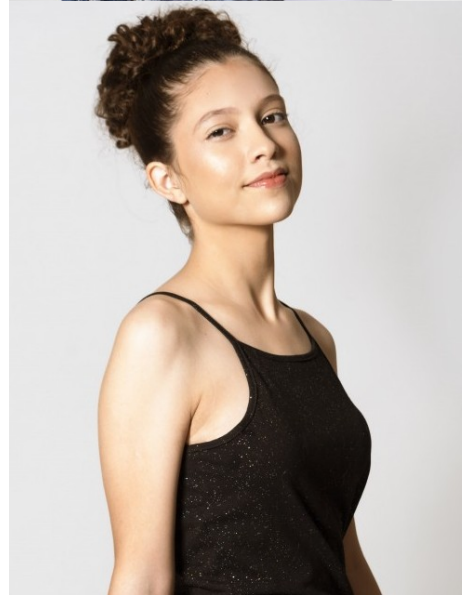

**BEATRIZ MENDONÇA**

[www.azmodels.com.br](http://www.azmodels.com.br) 18 3903-9771

**AZ MODELS**  
M A N A G E M E N T

Cabelos Castanhos Claros Olhos Castanhos Escuros  
Altura 1,58m Busto 77cm Cintura 60cm Quadril  
84cm Manequim 34 Sapato 37