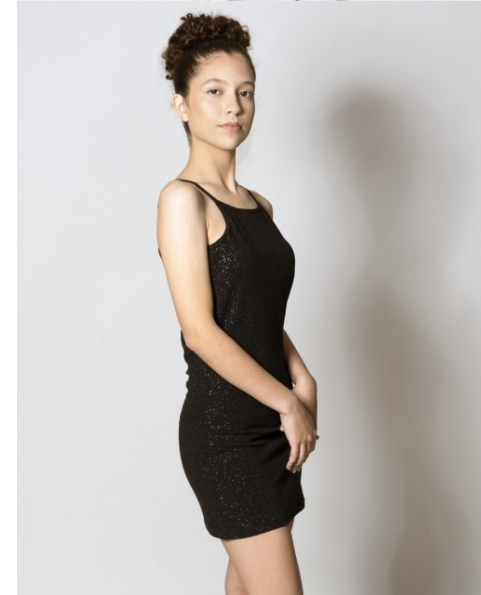

**BEATRIZ MENDONÇA**

[www.azmodels.com.br](http://www.azmodels.com.br) 18 3903-9771

**AZ MODELS**  
M A N A G E M E N T

Cabelos Castanhos Claros Olhos Castanhos Escuros  
Altura 1,58m Busto 77cm Cintura 60cm Quadril  
84cm Manequim 34 Sapato 37