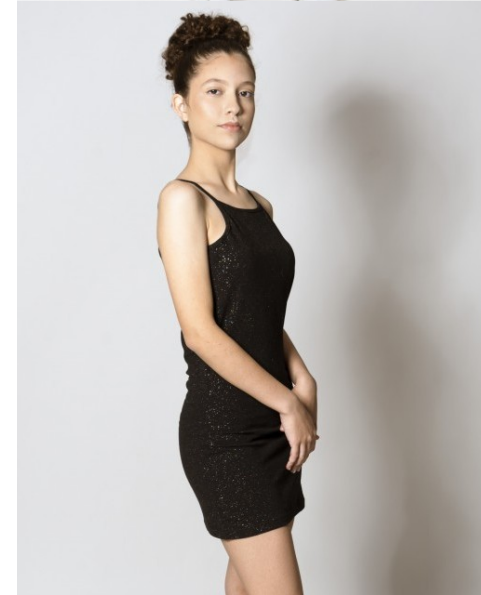

BEATRIZ MENDONÇA

www.azmodels.com.br 18 3903-9771

AZ MODELS
M A N A G E M E N T

Cabelos Castanhos Claros Olhos Castanhos Escuros
Altura 1,58m Busto 77cm Cintura 60cm Quadril
84cm Manequim 34 Sapato 37