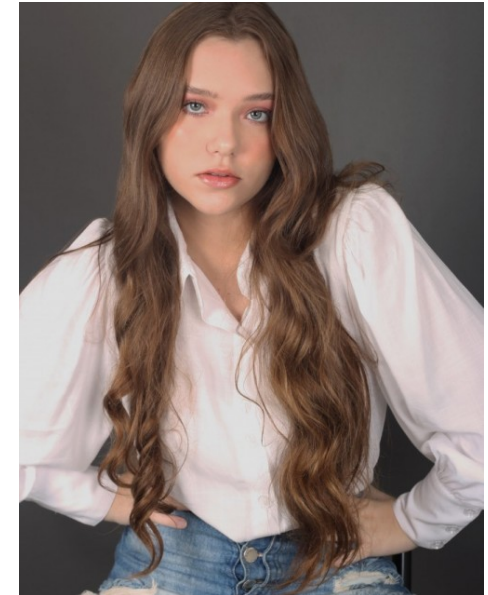

EMILY MERLOTTO

www.azmodels.com.br 18 3903-9771

AZ MODELS
M A N A G E M E N T

Cabelos Loiros Olhos Azuis Altura 1,65m Busto 89cm Cintura 67cm Quadril 97cm Manequim 38 Sapato 37