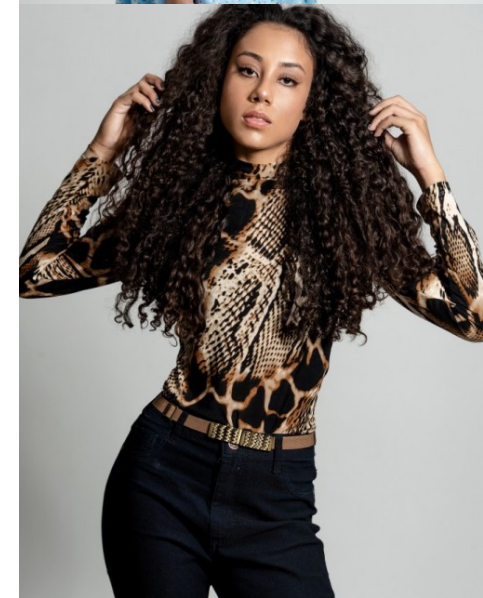

REBÉCA SILVA

www.azmodels.com.br 18 3903-9771

AZ MODELS
M A N A G E M E N T

Cabelos Castanhos Claros Olhos Castanhos Escuros
Altura 1,76m Busto 79cm Manequim 38 Sapato 40