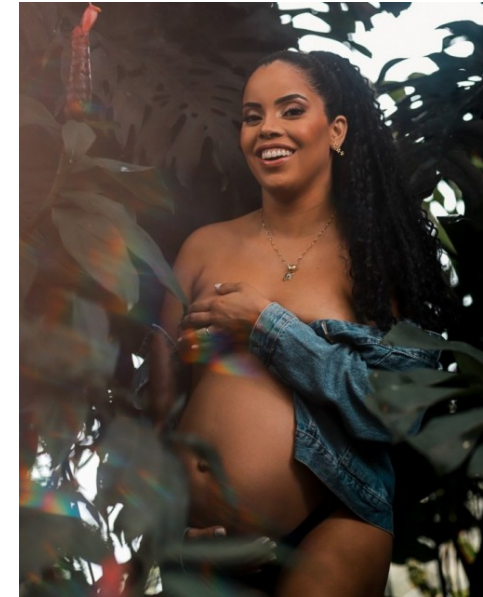

LARISSA GINO

www.azmodels.com.br 18 3903-9771

AZ MODELS
M A N A G E M E N T

Cabelos Castanhos Escuros Olhos Castanhos Claros
Altura 1,70m Busto 92cm Cintura 79cm Quadril
101cm Manequim 38/40 Sapato 37