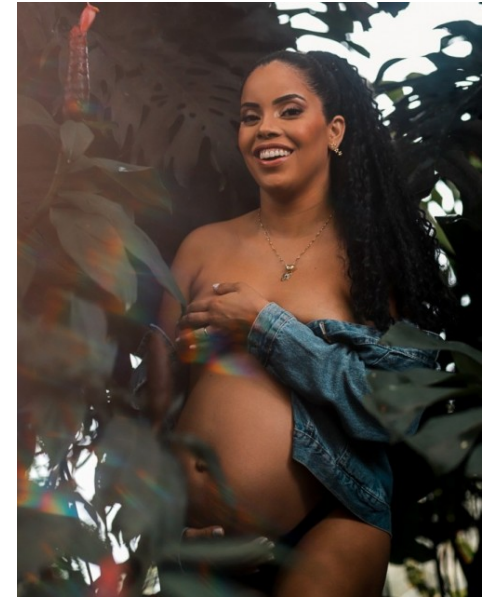

**LARISSA GINO**

[www.azmodels.com.br](http://www.azmodels.com.br) 18 3903-9771

**AZ MODELS**  
M A N A G E M E N T

Cabelos Castanhos Escuros Olhos Castanhos Claros  
Altura 1,70m Busto 92cm Cintura 79cm Quadril  
101cm Manequim 38/40 Sapato 37