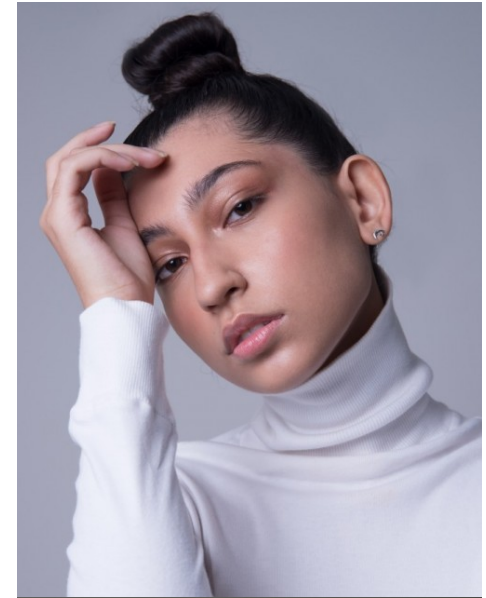

ISABELA NERCOLINI

www.azmodels.com.br 18 3903-9771

AZ MODELS
M A N A G E M E N T

Cabelos Castanhos Escuros Olhos Castanhos Escuros
Altura 1,65m Busto 85cm Cintura 68cm Quadril
95cm Manequim 38 Sapato 38