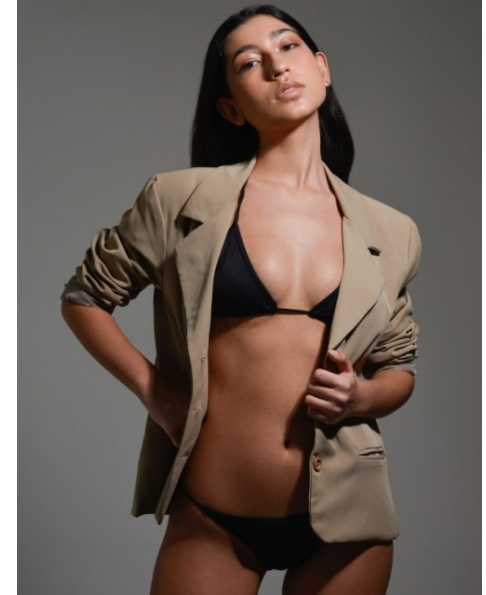

ISABELA NERCOLINI

www.azmodels.com.br 18 3903-9771

AZ MODELS
M A N A G E M E N T

Cabelos Castanhos Escuros Olhos Castanhos Escuros
Altura 1,65m Busto 85cm Cintura 68cm Quadril
95cm Manequim 38 Sapato 38