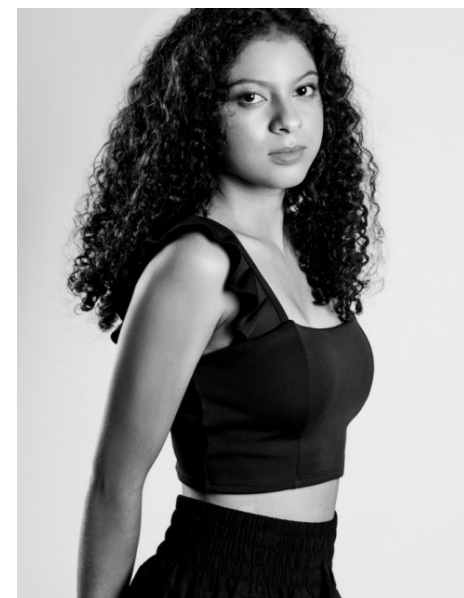

BEATRIZ BARBOSA

www.azmodels.com.br 18 3903-9771

AZ MODELS
M A N A G E M E N T

Cabelos Castanhos Escuros Olhos Castanhos Escuros
Busto 80cm Cintura 63cm Quadril 88cm