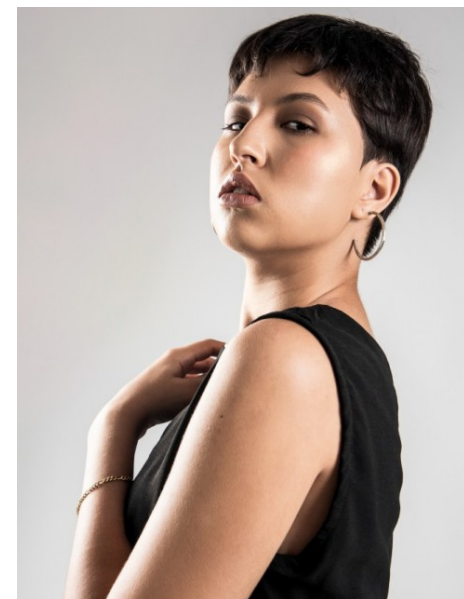

NAIARA PORTO

www.azmodels.com.br 18 3903-9771

AZ MODELS
M A N A G E M E N T

Cabelos Castanhos Escuros Olhos Castanhos Escuros
Altura 1,78m Busto 83cm Cintura 70cm Quadril
100cm Manequim 40 Sapato 40