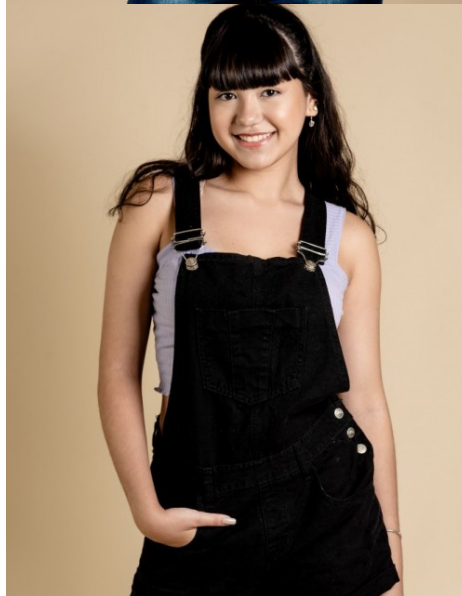

**YOHANA MORI**

[www.azmodels.com.br](http://www.azmodels.com.br) 18 3903-9771

**AZ MODELS**  
M A N A G E M E N T

Cabelos Castanhos Escuros Olhos Castanhos Escuros  
Busto 84cm Cintura 65cm Quadril 94cm Manequim  
36 Sapato 36/37