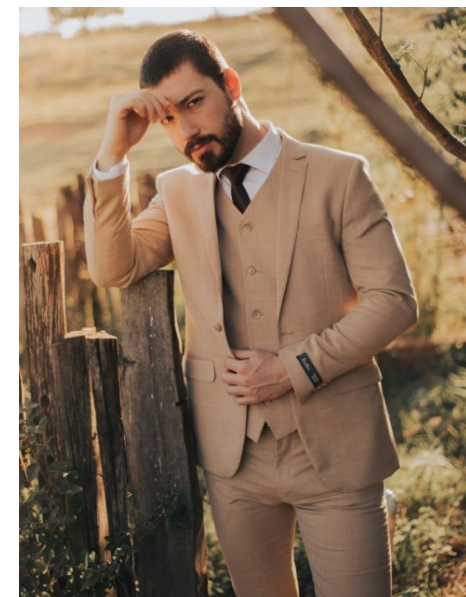

GUILHERME GUIMARÃES

www.azmodels.com.br 18 3903-9771

AZ MODELS
M A N A G E M E N T

Cabelos Castanhos Escuros Olhos Castanhos Escuros
Altura 1,81m Torax 100cm Manequim 42 Sapato 43