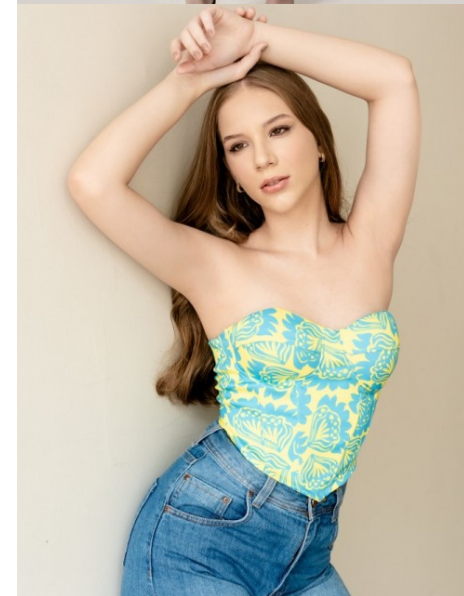

EMILY PAVANI

www.azmodels.com.br 18 3903-9771

AZ MODELS
M A N A G E M E N T

Cabelos Loiros Olhos Castanhos Escuros Altura
1,70m Busto 85cm Cintura 65cm Quadril 98cm
Manequim 38 Sapato 37/38