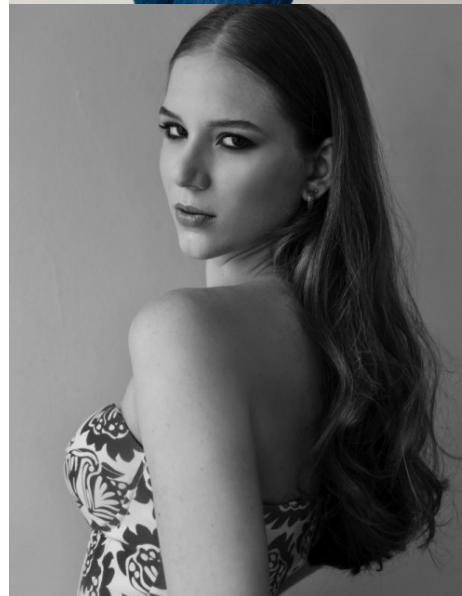

EMILY PAVANI

www.azmodels.com.br 18 3903-9771

AZ MODELS
M A N A G E M E N T

Cabelos Loiros Olhos Castanhos Escuros Altura
1,70m Busto 85cm Cintura 65cm Quadril 98cm
Manequim 38 Sapato 37/38