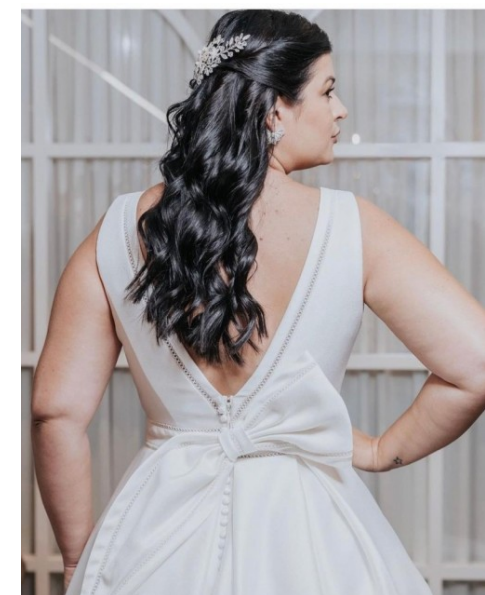

**KELLY BETIOLI**

[www.azmodels.com.br](http://www.azmodels.com.br) 18 3903-9771

**AZ MODELS**  
M A N A G E M E N T

Cabelos Pretos Olhos Castanhos Escuros Altura  
1.77m Busto 105cm Cintura 90cm Quadril 131cm  
Manequim 46/48 Sapato 38