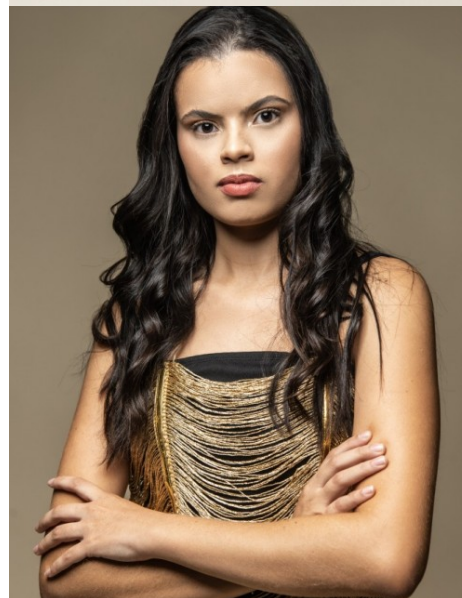

DUDA MARTINHÃO

www.azmodels.com.br 18 3903-9771

AZ MODELS
M A N A G E M E N T

Cabelos Castanhos Escuros Olhos Castanhos Escuros
Altura 1,75m Busto 80cm Cintura 64cm Quadril
86cm Manequim 36 Sapato 36