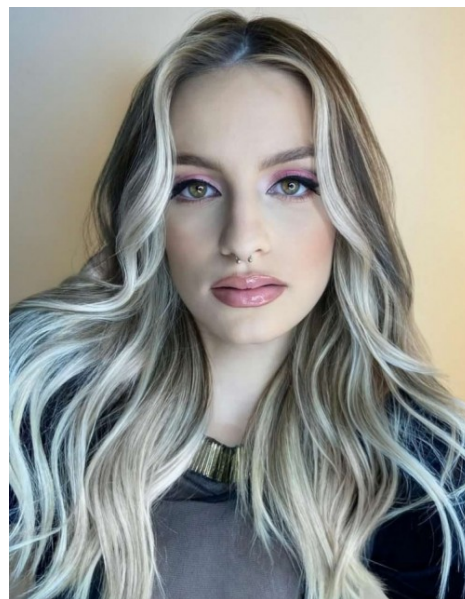

**EDUARDA CANO**

[www.azmodels.com.br](http://www.azmodels.com.br) 18 3903-9771

**AZ MODELS**  
M A N A G E M E N T

Cabelos Loiros Olhos Verdes Altura 1,56m Busto 74cm  
Cintura 58cm Quadril 83cm Manequim 34/36 Sapato 36/37