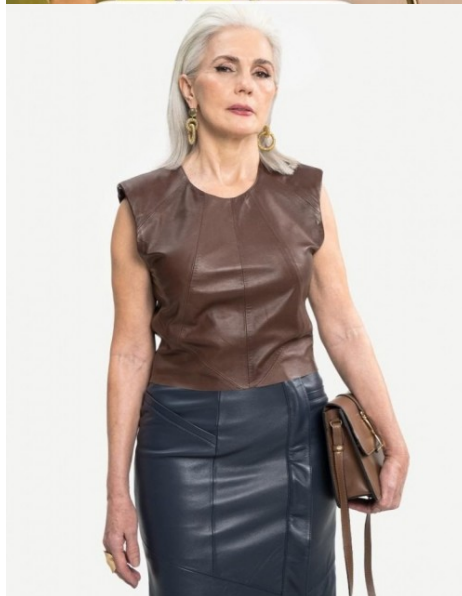

TERESA LEITE

www.azmodels.com.br 18 3903-9771

AZ MODELS
M A N A G E M E N T

Cabelos Grisalhos Olhos Castanhos Claros Altura
1,60m Busto 94cm Cintura 72cm Quadril 102cm
Manequim 38/40 Sapato 37/38