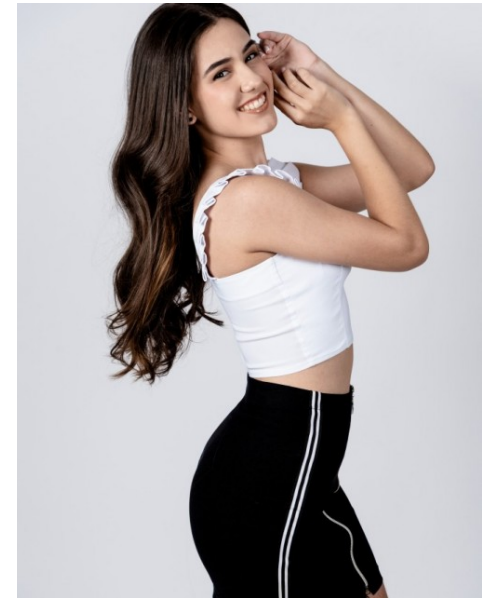

BEATRIZ PIMENTA

www.azmodels.com.br 18 3903-9771

AZ MODELS
M A N A G E M E N T

Cabelos Castanhos Escuros Olhos Castanhos Escuros
Busto 88cm Cintura 71cm Quadril 94cm Manequim
36/38 Sapato 37