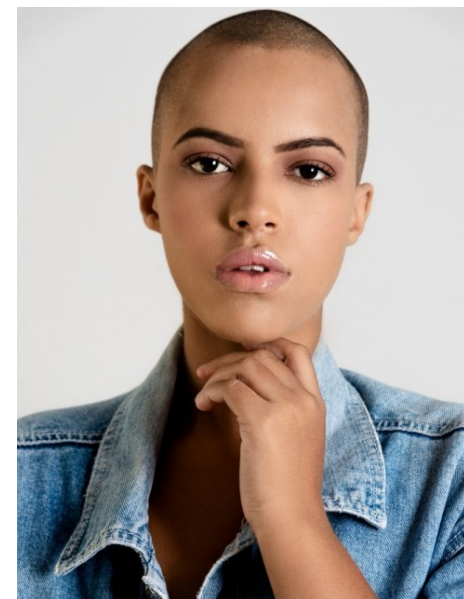

**EVELYN VENTURA**

[www.azmodels.com.br](http://www.azmodels.com.br) 18 3903-9771

**AZ MODELS**  
M A N A G E M E N T

Cabelos Castanhos Escuros Olhos Castanhos Escuros  
Altura 1,60m Busto 82cm Cintura 72cm Quadril  
100cm Manequim 40 Sapato 36