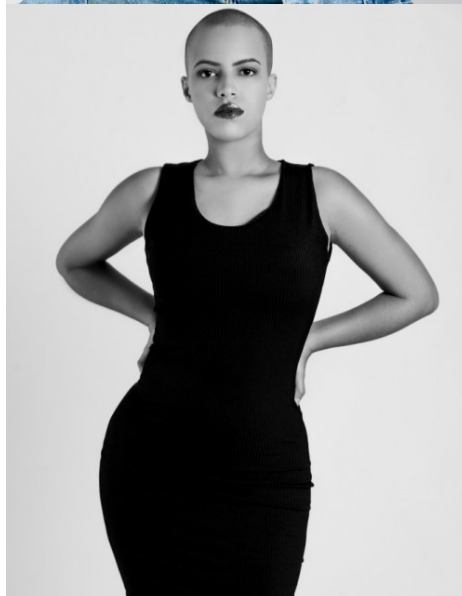

**EVELYN VENTURA**

[www.azmodels.com.br](http://www.azmodels.com.br) 18 3903-9771

**AZ MODELS**  
M A N A G E M E N T

Cabelos Castanhos Escuros Olhos Castanhos Escuros  
Altura 1,60m Busto 82cm Cintura 72cm Quadril  
100cm Manequim 40 Sapato 36