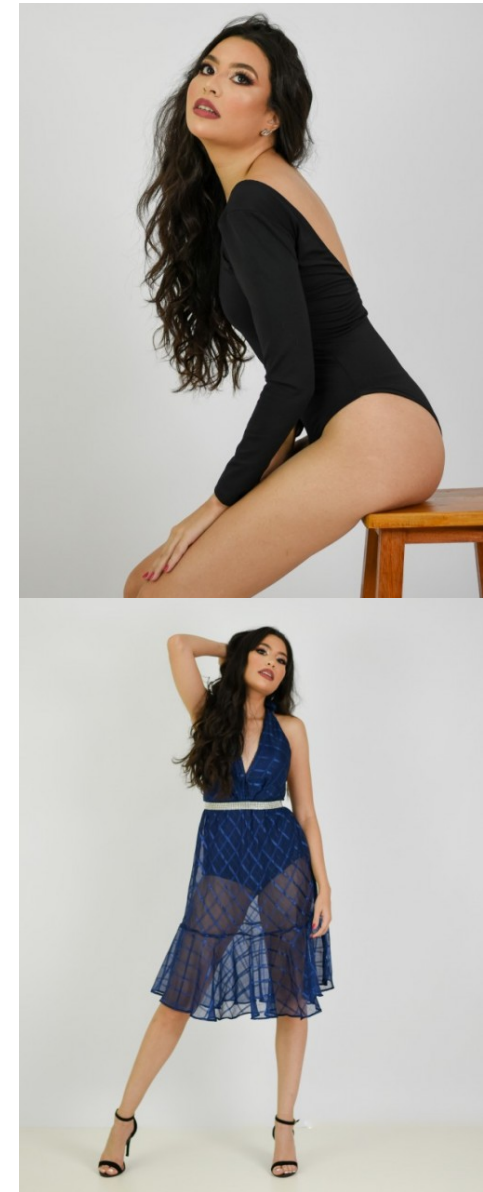

CAROLINA ROCHA

www.azmodels.com.br 18 3903-9771

AZ MODELS
M A N A G E M E N T

Cabelos Castanhos Escuros Olhos Castanhos Escuros
Altura 1,73m Busto 82cm Cintura 65cm Quadril
95cm Manequim 38 Sapato 37