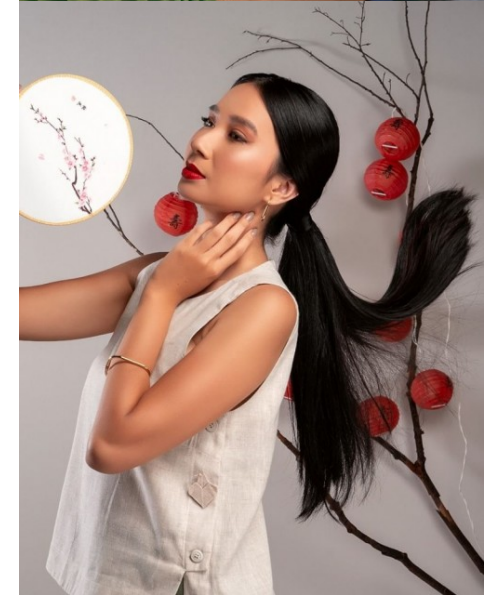

VITÓRIA KIKUGAWA

www.azmodels.com.br 18 3903-9771

AZ MODELS
M A N A G E M E N T

Cabelos Castanhos Escuros Olhos Castanhos Escuros
Altura 1,73m Busto 82cm Cintura 69cm Quadril 90cm
Manequim 36/38 Sapato 38