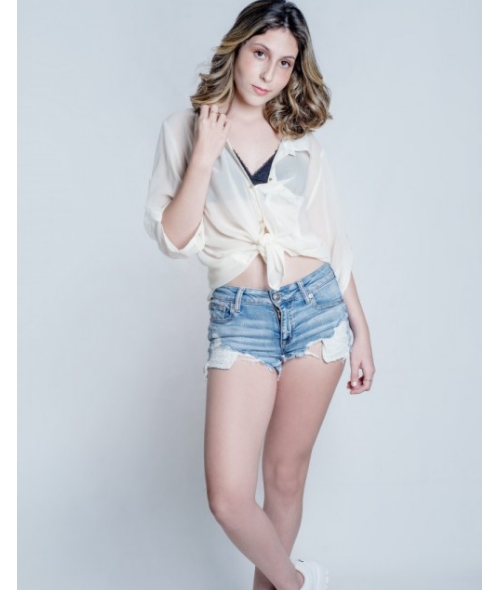

ANA LUIZA MIKHAIL

www.azmodels.com.br 18 3903-9771

AZ MODELS
M A N A G E M E N T

Cabelos Loiros Olhos Castanhos Escuros Altura
1.64m Busto 78cm Cintura 56cm Quadril 88cm
Manequim 34/36 Sapato 36