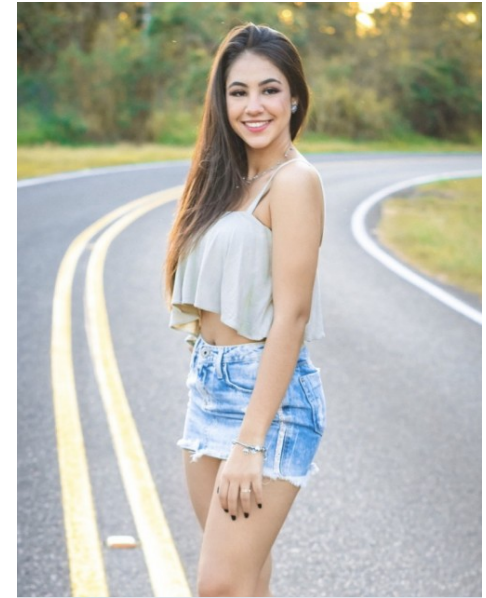

GABRIELLE SALVADOR

www.azmodels.com.br 18 3903-9771

AZ MODELS
M A N A G E M E N T

Cabelos Castanhos Escuros Olhos Castanhos Escuros
Altura 1,62m Busto 84cm Cintura 64cm Quadril
94cm Manequim 36 Sapato 36