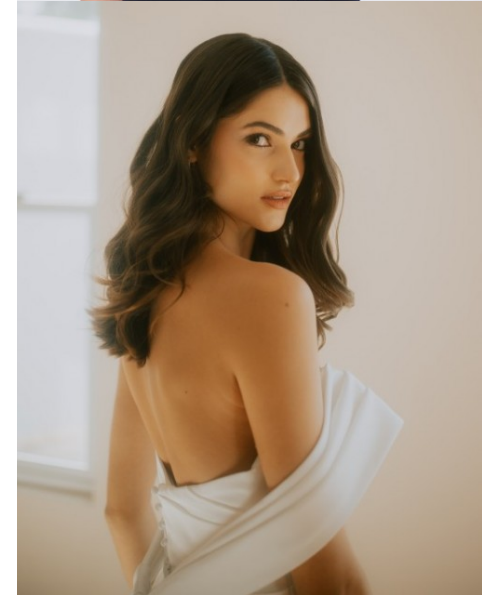

GABRIELA NESPOLI

www.azmodels.com.br 18 3903-9771

AZ MODELS
M A N A G E M E N T

Cabelos Castanhos Escuros Olhos Castanhos Escuros
Altura 1,73m Busto 81cm Cintura 64cm Quadril 95cm
Manequim 34/36 Sapato 36/37