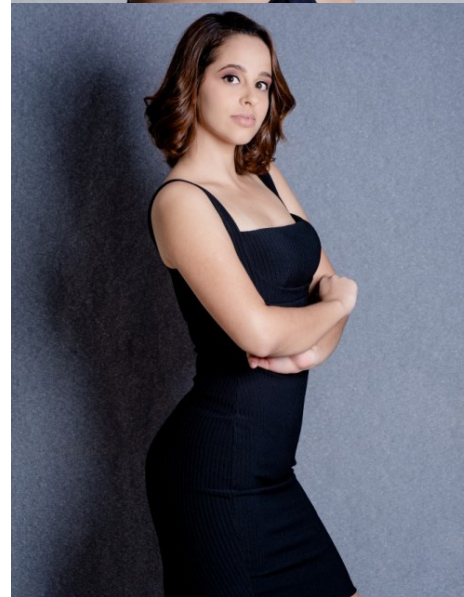

ANA TEIXEIRA

www.azmodels.com.br 18 3903-9771

AZ MODELS
M A N A G E M E N T

Cabelos Castanhos Escuros Olhos Castanhos Claros
Altura 1.63m Busto 85cm Cintura 67cm Quadril
95cm Manequim 38 Sapato 36