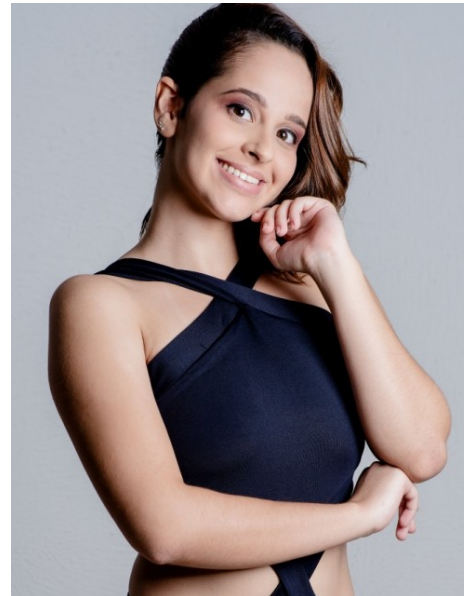

ANA TEIXEIRA

www.azmodels.com.br 18 3903-9771

AZ MODELS
M A N A G E M E N T

Cabelos Castanhos Escuros Olhos Castanhos Claros
Altura 1.63m Busto 85cm Cintura 67cm Quadril
95cm Manequim 38 Sapato 36