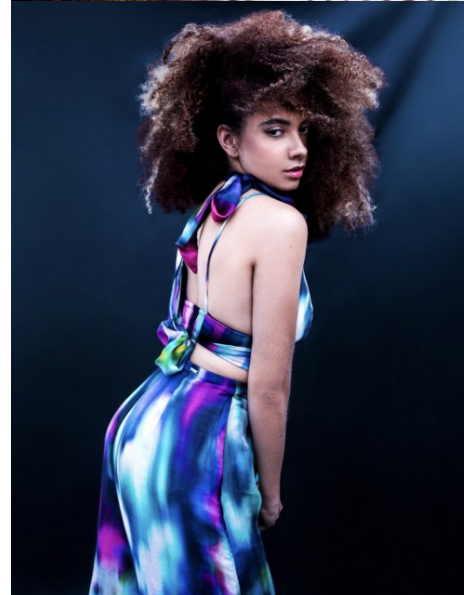

GISELI DE LIMA

www.azmodels.com.br 18 3903-9771

AZ MODELS
M A N A G E M E N T

Cabelos Castanhos Escuros Olhos Castanhos Escuros
Altura 1.68m Busto 86cm Cintura 72cm Quadril
91cm Manequim 38/40 Sapato 37/38