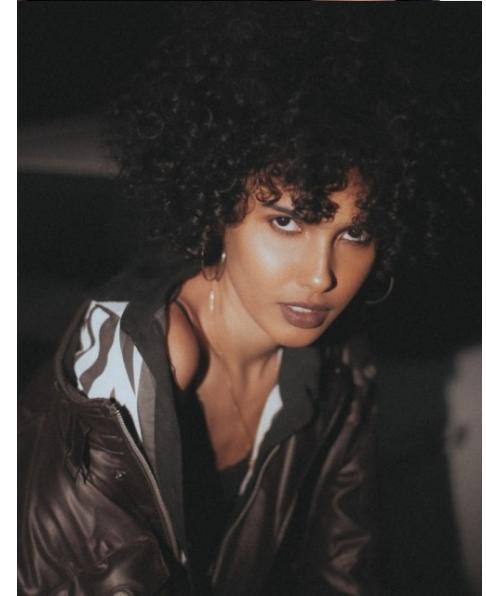

LUIZA MONTANHERI

www.azmodels.com.br 18 3903-9771

AZ MODELS
M A N A G E M E N T

Cabelos Pretos Olhos Castanhos Escuros Altura
1.70m Busto 74cm Cintura 57cm Quadril 85cm
Manequim 36 Sapato 37