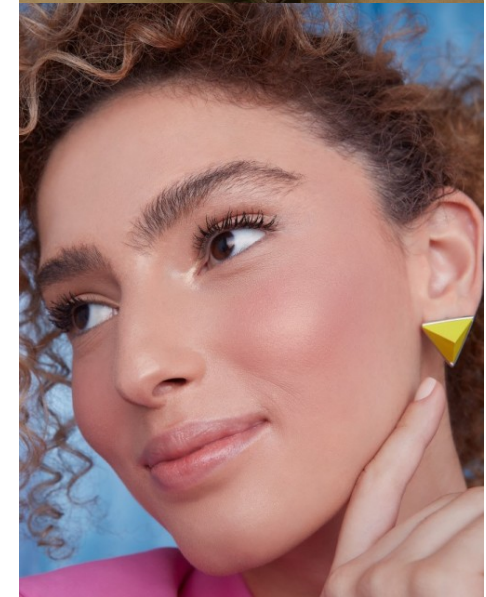

RAFAELA PORTO

www.azmodels.com.br 18 3903-9771

AZ MODELS
M A N A G E M E N T

Cabelos Castanhos Escuros Olhos Castanhos Escuros
Altura 1,78m Busto 84cm Cintura 60cm Quadril 98cm
Manequim 38 Sapato 38