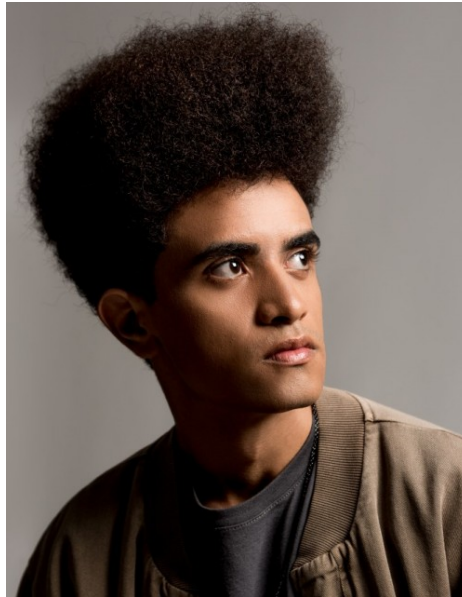

SAMUEL CHAGAS

www.azmodels.com.br 18 3903-9771

AZ MODELS
M A N A G E M E N T

Cabelos Castanhos Escuros Olhos Castanhos Escuros
Altura 1.68m Torax 87cm Manequim 36 Sapato 39