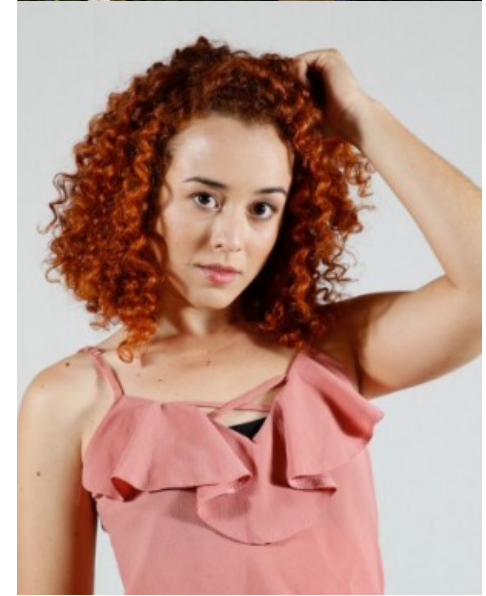

GABRIELA CANO

www.azmodels.com.br 18 3903-9771

AZ MODELS
M A N A G E M E N T

Cabelos Ruivos Olhos Castanhos Escuros Altura
1.65m Busto 81cm Cintura 74cm Quadril 102cm
Manequim 40 Sapato 37/38