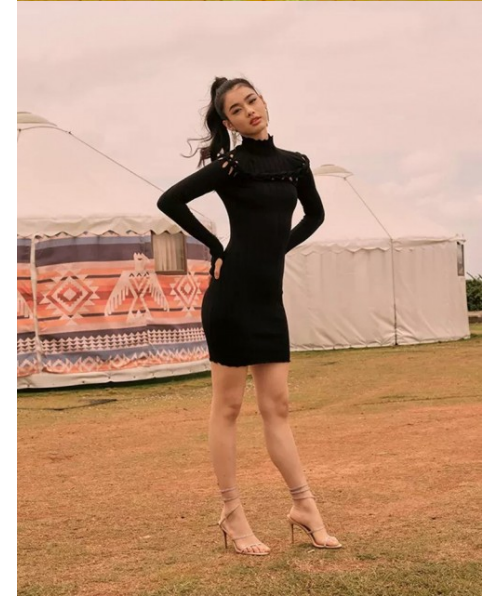

**ESTEFANI TAKAKURA**

[www.azmodels.com.br](http://www.azmodels.com.br) 18 3903-9771

**AZ MODELS**  
M A N A G E M E N T

Cabelos Castanhos Escuros Olhos Castanhos Escuros  
Altura 1.71m Busto 85cm Cintura 66cm Quadril 94cm  
Manequim 36/38 Sapato 36