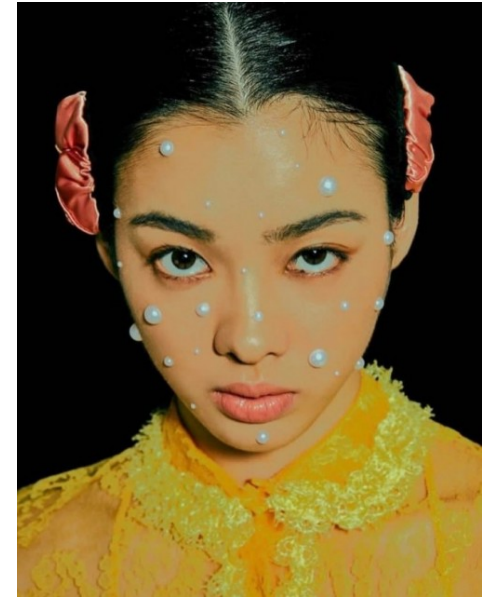

**ESTEFANI TAKAKURA**

[www.azmodels.com.br](http://www.azmodels.com.br) 18 3903-9771

**AZ MODELS**  
M A N A G E M E N T

Cabelos Castanhos Escuros Olhos Castanhos Escuros  
Altura 1.71m Busto 85cm Cintura 66cm Quadril 94cm  
Manequim 36/38 Sapato 36