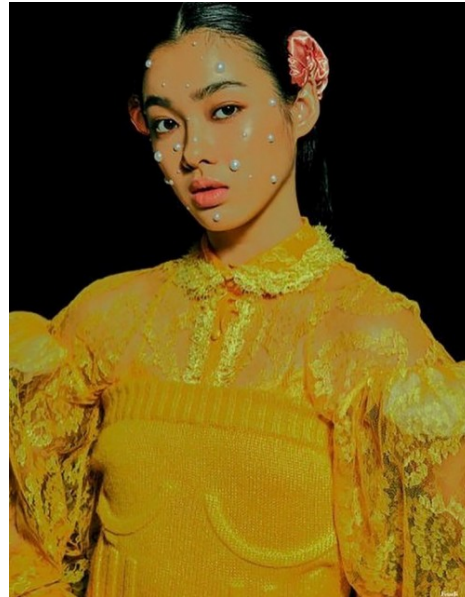

**ESTEFANI TAKAKURA**

[www.azmodels.com.br](http://www.azmodels.com.br) 18 3903-9771

**AZ MODELS**  
M A N A G E M E N T

Cabelos Castanhos Escuros Olhos Castanhos Escuros  
Altura 1.71m Busto 85cm Cintura 66cm Quadril 94cm  
Manequim 36/38 Sapato 36