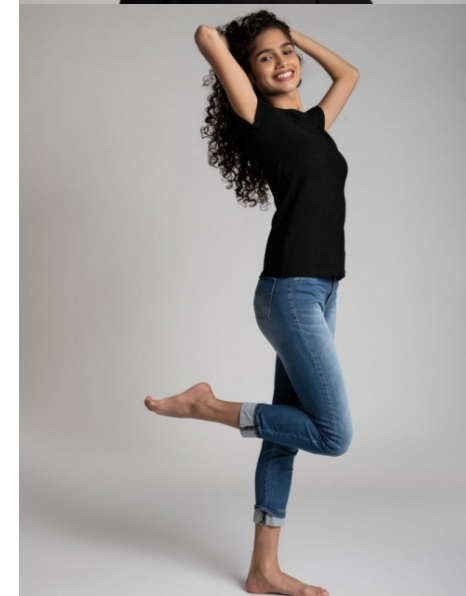

BEATRIZ SANTIAGO

www.azmodels.com.br 18 3903-9771

AZ MODELS M A N A G E M E N T

Cabelos Castanhos Escuros Olhos Castanhos Claros
Altura 1,58m Busto 75cm Cintura 59cm Quadril
83cm Manequim 34/36 Sapato 35/36