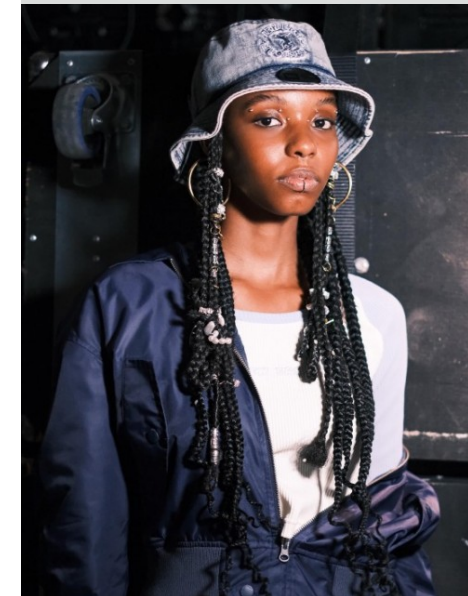

ALEXANDRA ALMEIDA

www.azmodels.com.br 18 3903-9771

AZ MODELS
M A N A G E M E N T

Cabelos Castanhos Escuros Olhos Castanhos Escuros
Altura 1,74m Busto 78cm Cintura 64cm Quadril 88cm
Manequim 36 Sapato 39/40