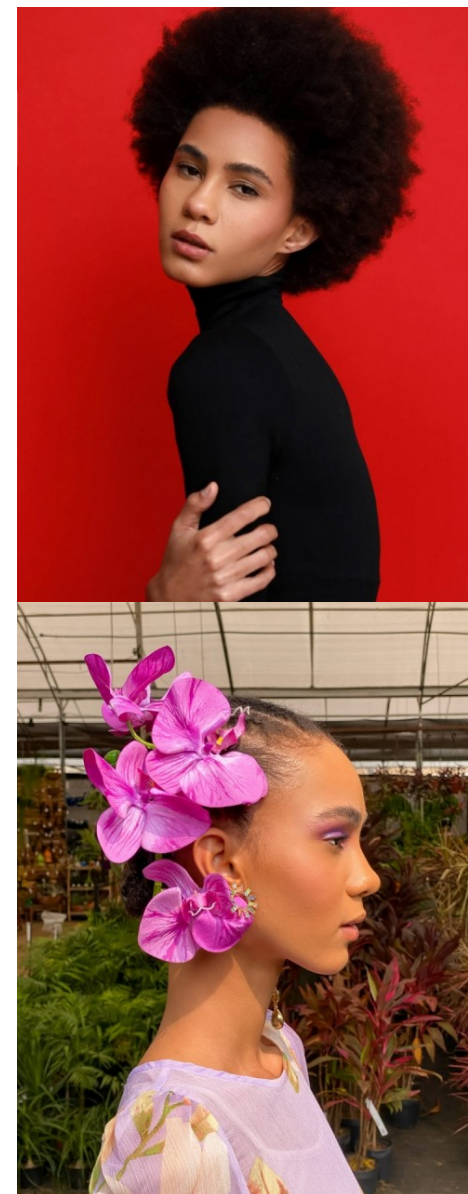

MICHELLE DE OLIVEIRA

www.azmodels.com.br 18 3903-9771

AZ MODELS
M A N A G E M E N T

Cabelos Castanhos Escuros Olhos Castanhos Escuros
Altura 1,80m Busto 78cm Cintura 62cm Quadril 93cm
Manequim 36 Sapato 39