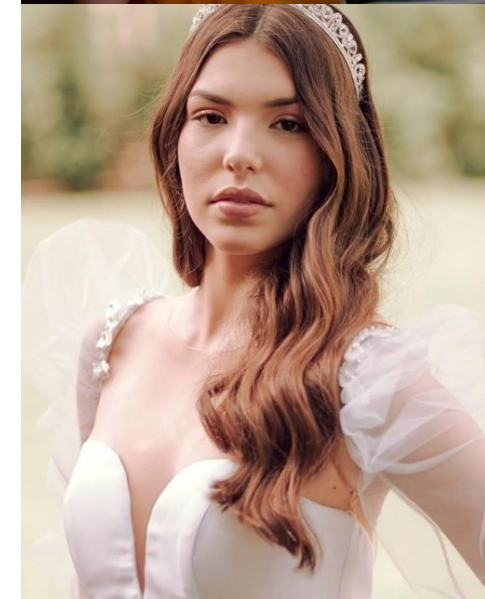

BEATRIZ BOVOLON

www.azmodels.com.br 18 3903-9771

AZ MODELS
M A N A G E M E N T

Cabelos Castanhos Claros Olhos Castanhos Claros
Altura 1,70m Busto 87cm Cintura 64cm Quadril
93cm Manequim 34